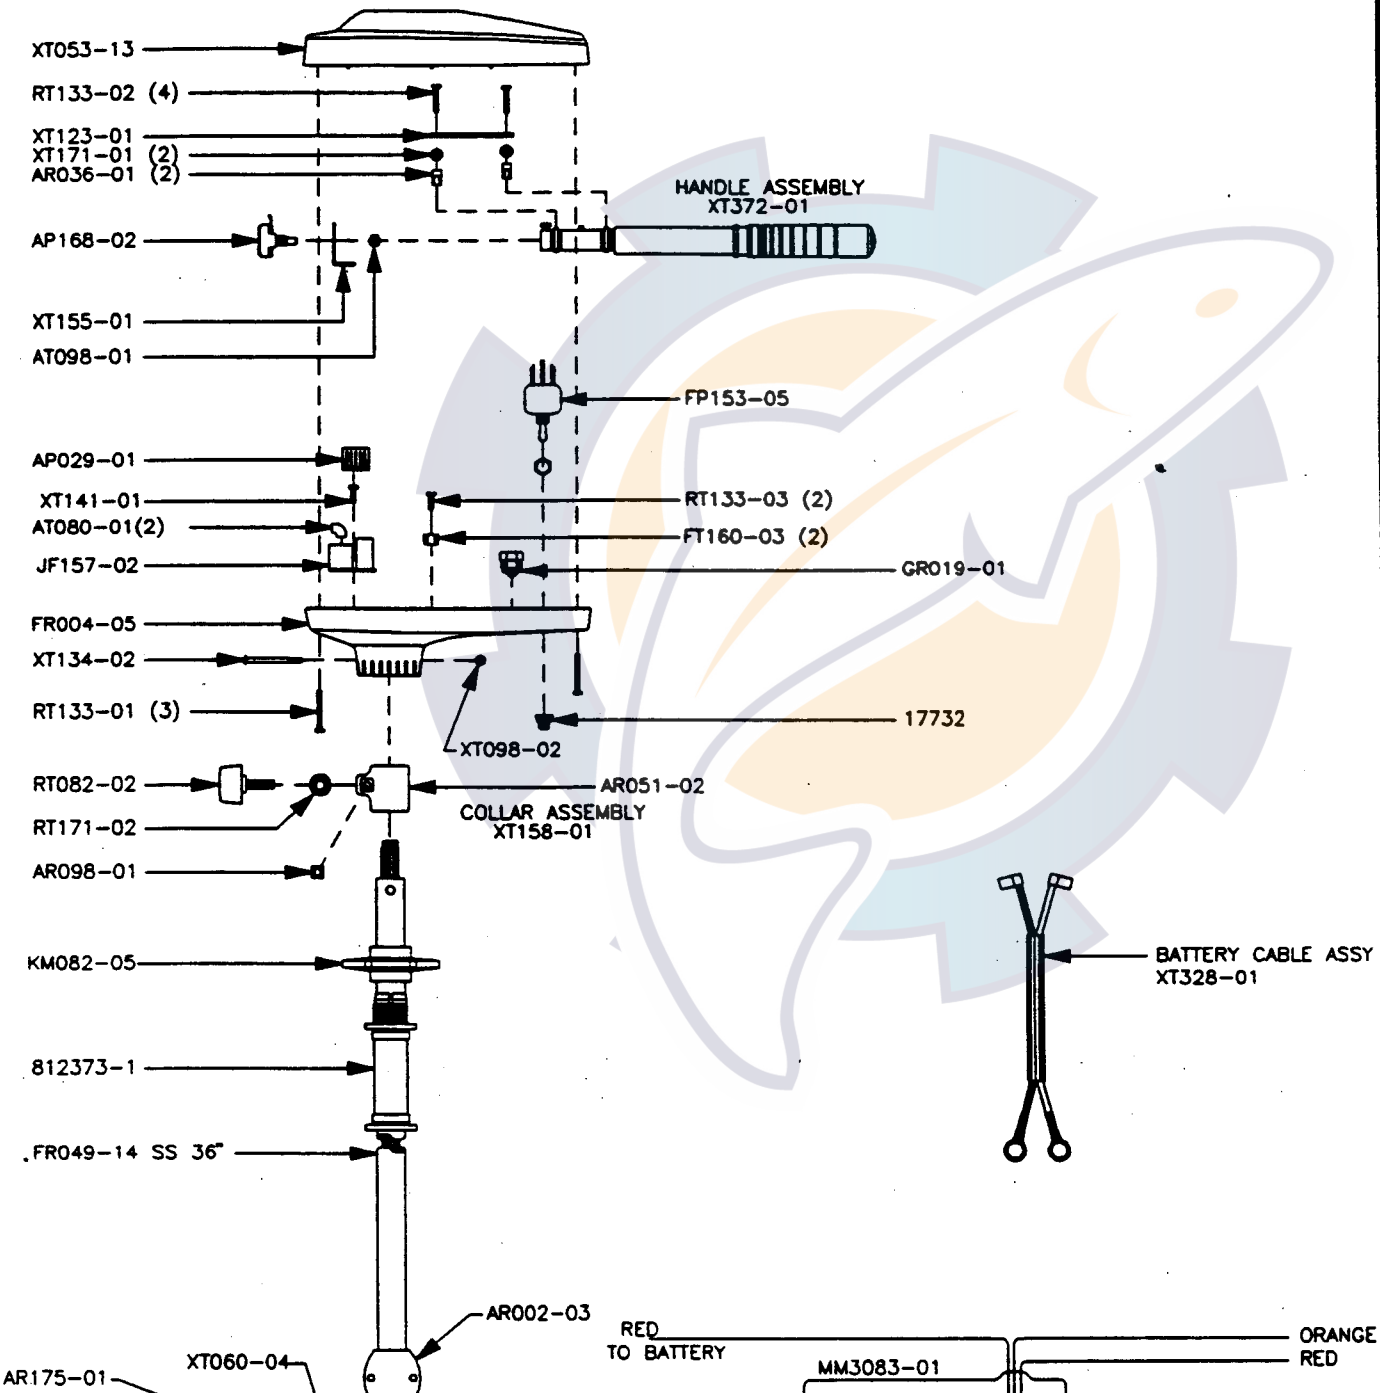

# GREAT WHITE GWT50

2-27B